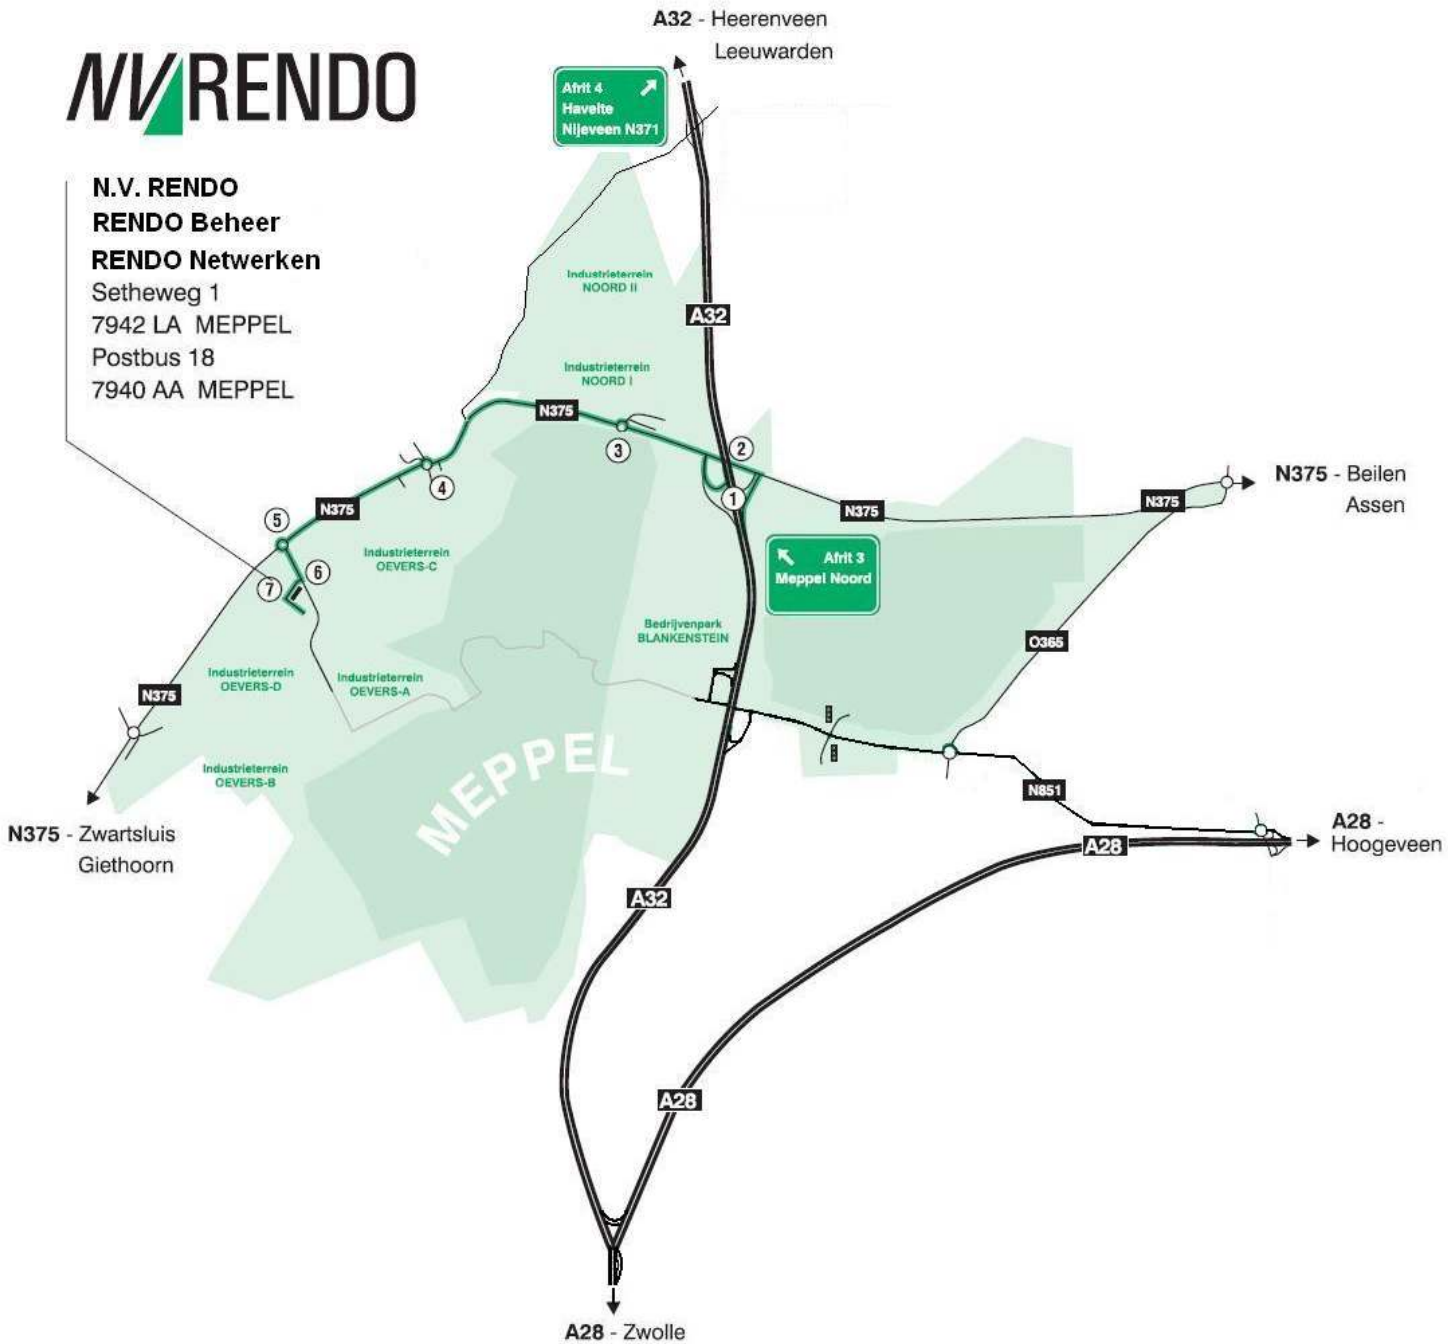

## PLATTEGROND

**N.V. RENDO**  
**RENDO Beheer**  
**RENDO Netwerken**  
Setheweg 1  
7942 LA MEPPEL  
Postbus 18  
7940 AA MEPPEL

## ROUTESCHRIJVING

**Vanuit Zwolle/Staphorst/Hoogeveen en Leeuwarden/Steenwijk**

- ① Op A32 afrit 3 (Meppel Noord/Oevers/Haven)
- ② Einde afrit linksaf (Oevers/Haven)
- ③ Op rotonde rechtdoor (Oevers/Haven)
- ④ Volgende rotonde rechtdoor (Oevers/Haven)
- ⑤ Volgende rotonde linksaf (Oevers/Haven)
- ⑥ Eerste weg rechts, Setheweg
- ⑦ Aan de linkerhand N.V. RENDO